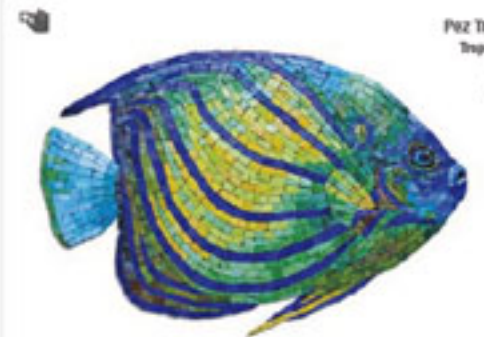

**Orca y Corales**  
Killer Whale & Corals

5.50 x 3.00 mts  
18' x 9' 10"

**Pelota de playa colores**  
Colors Beach ball

1.00 x 1.00 mts  
3' 4"

**Tesoro**  
Treasure  
2.21 x 1.74 mts  
7' 1" x 5' 8"

COMERCIAL  
AZULEJERA

Kolorines  
S.L. S.A. S. R. L.

REVESTIMIENTOS Porcelanicos

Pez Payaso Azul  
Blue Green Fish

15 cms  
25 cms  
30 cms  
35 cms  
50 cms

6"  
10"  
12"  
14"  
20"

Pez Tropical  
Tropical Fish

50 cms  
20"

Pez Angel Azul  
Blue Angel Fish

35 cms  
14"

Pez Mariposa  
Butterfly Fish

50 cms  
20"

Pez Angel Frances  
French Angel Fish

25 cms  
35 cms

10"  
14"

COMERCIAL  
AZULEJERA

Kolorines  
CERÁMICA