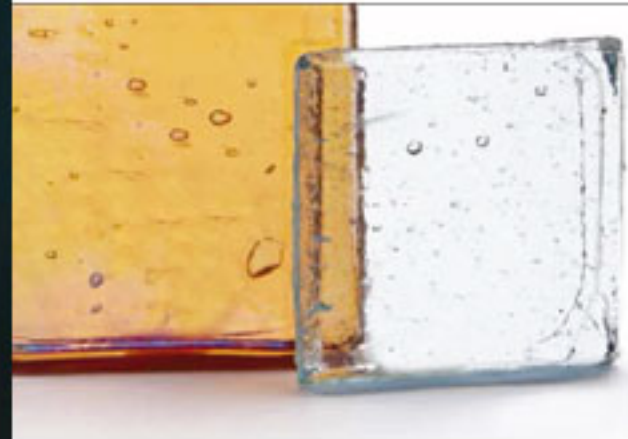

## Rocas de luz

KUARZO nos brinda la transparencia del cristal en combinación con colores vaporosos. El detalle se verá manipulado por la elección del adhesivo: ya sea uno de color similar o blanco para resaltar las características del vidrio o uno diferente para una vista versátil.